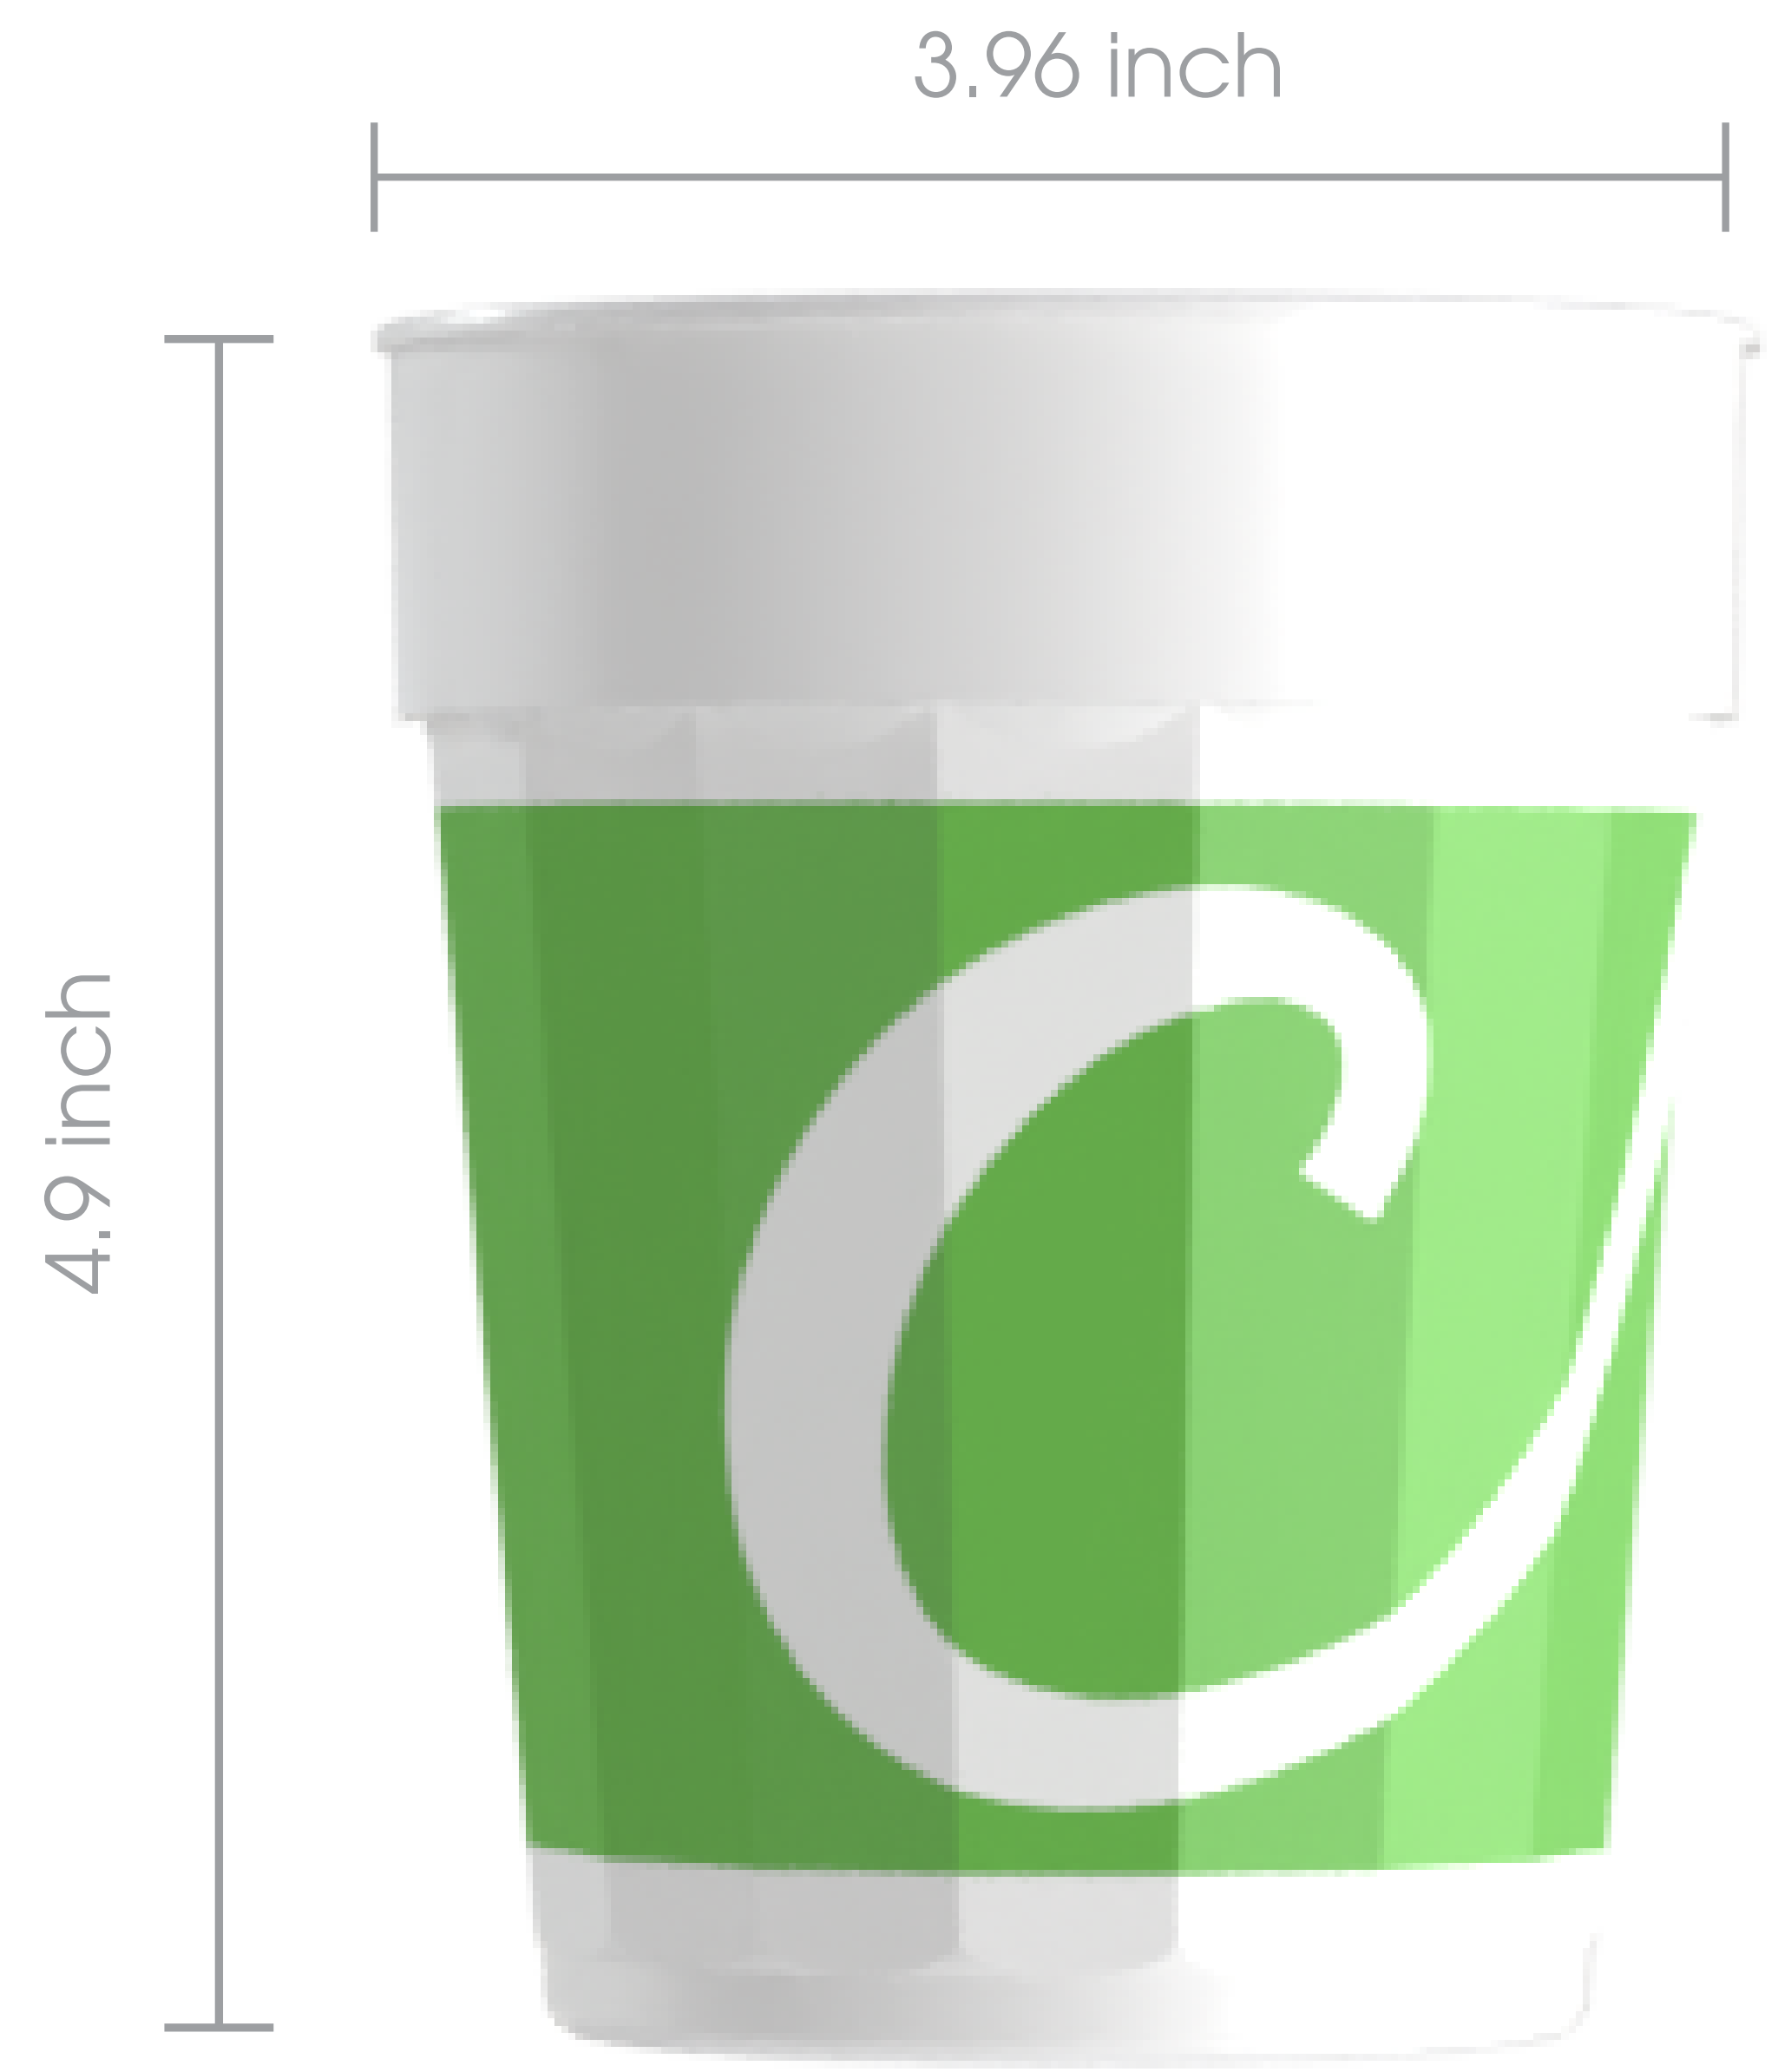

# 22FC

## C22FC 320 BULK PACK

PACK DESCRIPTION		ITEMS PER CASE		ITEMS PER INNER SLEEVE	
<b>22oz FC 320 BULK PACK</b>		<b>320</b>		<b>16</b>	
LOOSE WEIGHT	CASE WEIGHT	CASE LENGTH	CASE WIDTH	CASE HEIGHT	CASE VOLUME
<b>32</b>	<b>25</b>	<b>20.3125</b>	<b>16.3125</b>	<b>21.75</b>	<b>4.17</b>
PALLET WEIGHT	ITEMS PER PALLET	CASES PER PALLET	PALLET LENGTH	PALLET WIDTH	PALLET HEIGHT
<b>434</b>	<b>3,840</b>	<b>12</b>	<b>50</b>	<b>42</b>	<b>49.5</b>
TI (CASES PER LAYER)	HI (LAYERS)	PALLET STACK	TRUCK LOAD 52' QT	TRUCK LOAD 48' QT	
<b>6</b>	<b>2</b>	<b>2</b>	<b>199,680</b>	<b>184,320</b>	